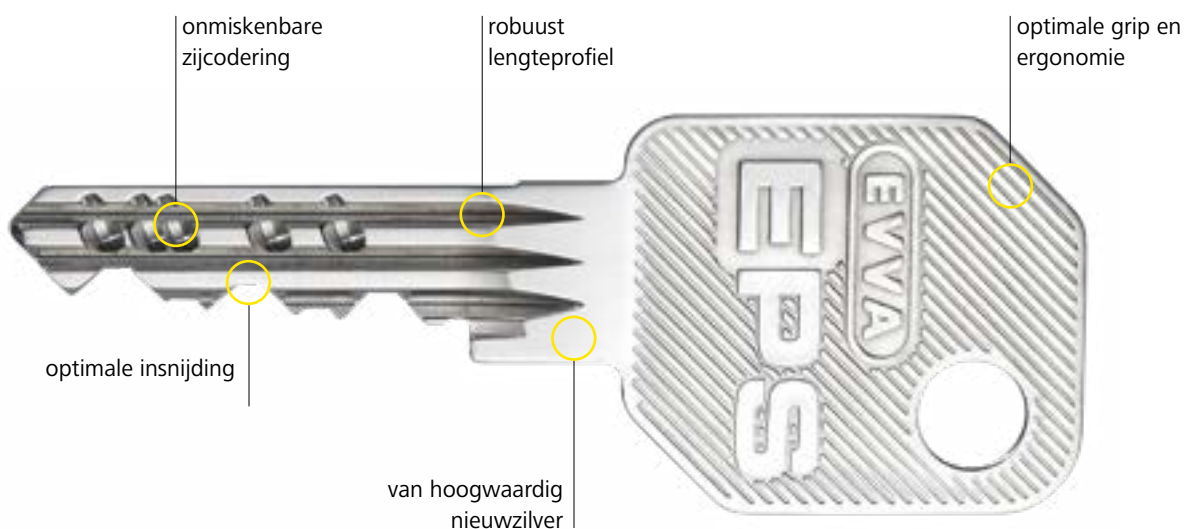

Het toegangssysteem voor duidelijk gestructureerde sluitsystemen

EPS is ideaal voor duidelijk gestructureerde sluitsystemen met een duidelijk gedefinieerde gebruikersgroep. Bijvoorbeeld binnen een wooncomplex of een kantoorgebouw. Samen met zijn hoog gekwalificeerde partners voorziet EVVA al honderd jaar diverse gebouwen over de hele wereld van adequate beveiligingstechniek.

The DUO | SG

Kameha Hotel | DE

EPS. Eén systeem, vele details

EPS is een geveerd stiftsysteem met 5 of 6 actieve, geveerde aftastelementen en biedt maximaal 20 extra zijcoderingen. De geïntegreerde manipulatiebeveiliging van de sleutel in de cilinder en de dubbele werking van de blokkeerstiften zorgen voor een goede beveiliging. De EPS-sleutels zijn robuuste sleutels van nieuwzilver met een grote sleuteldoorsnede. De cilinder is verkrijgbaar in compact en modulair systeem.