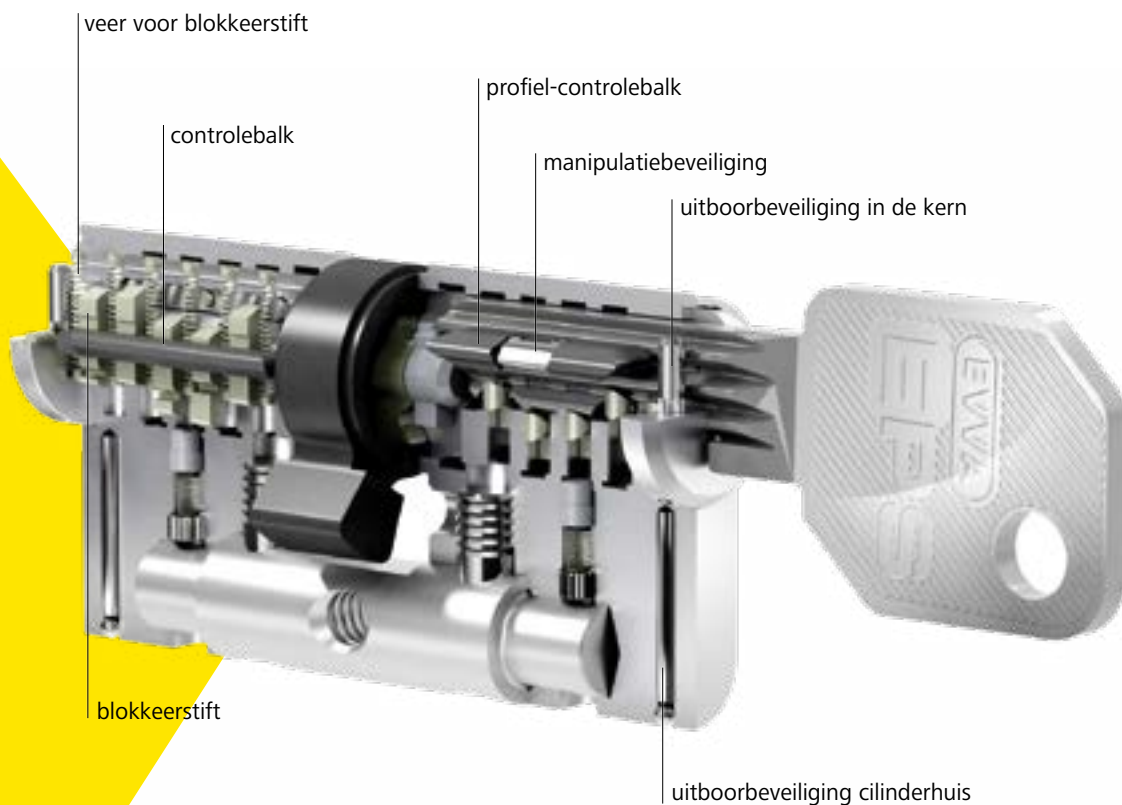

Volledige beveiliging

Extra sleutels en cilinders zijn, net als sluitplannen uitsluitend verkrijgbaar bij een geautoriseerde EVVA-partner. Dit is alleen mogelijk met een bijbehorend legitimatiebewijs: het EVVA-sleutelcertificaat.

Profiteer van de veiligheidskenmerken

De betrouwbare technologieën van de EPS-cilinder bieden duurzame beveiliging tegen illegale manipulatiepogingen.