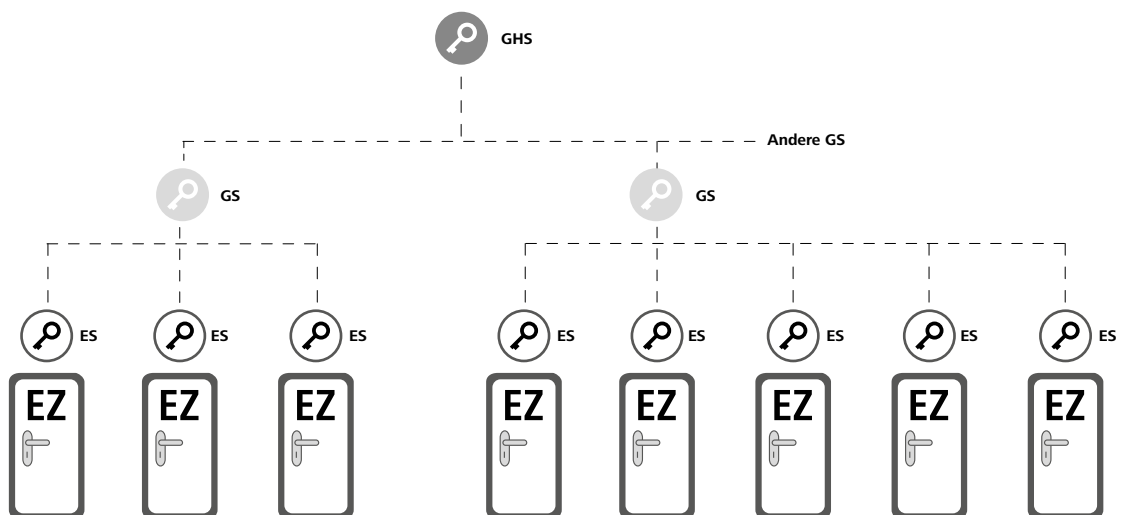

Wooncomplexen als voorbeeld

Voor de cilinders van woningen beschikt het sluitsysteem over voldoende mogelijkheden tot uitbreiding. Bij verlies van een eigensleutel (ES) kan deze worden vervangen door een nieuw exemplaar. Ook kan deze eventuele centraalcilinders en monocilinders bedienen (afhankelijk van het sluitsysteem).

Voorbeeld bedrijfsgebouw

In het duidelijk gestructureerde sluitsysteem met een generale hoofdsleutel, bijv. van een bedrijfsgebouw, kunnen medewerkers alleen hun eigen deuren, kasten, enz. bedienen. Tegelijkertijd kan de directeur met de generale hoofdsleutel (GHS) alle deuren openen en afsluiten.