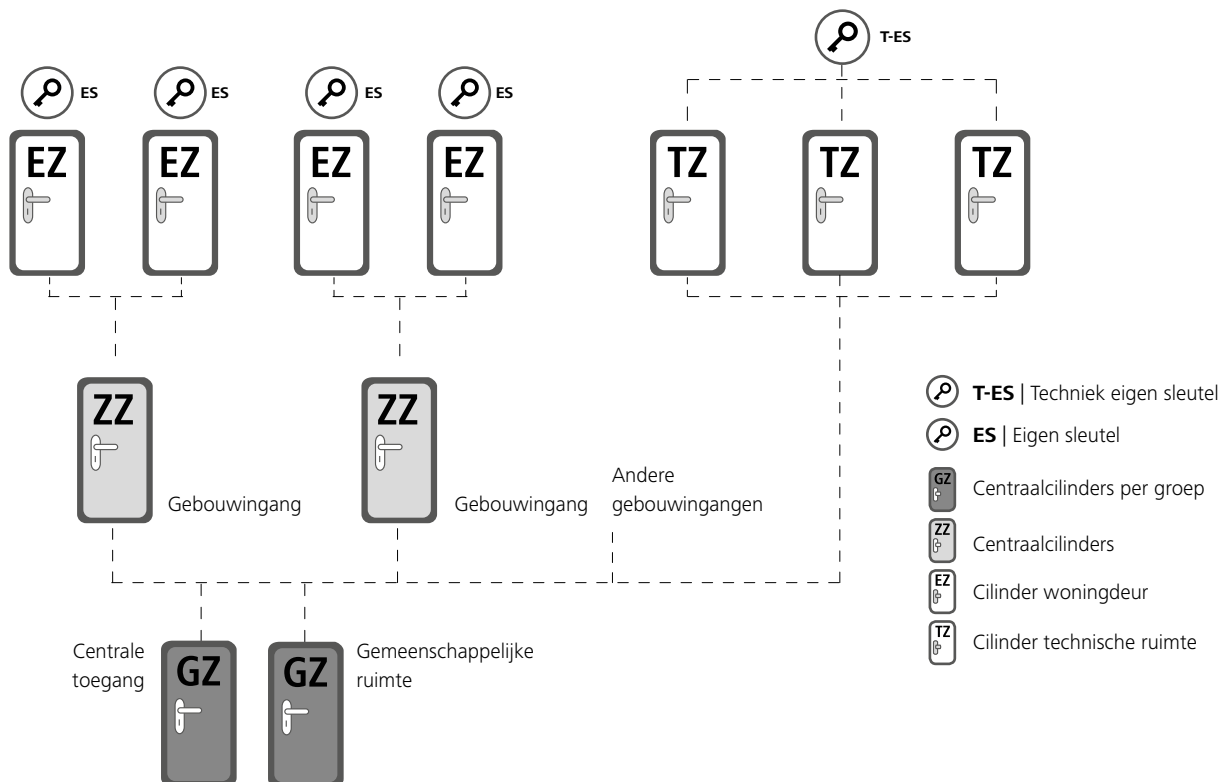

activeren besturingselementen, zoals in liftsystemen.

Hevelcilinders

voor brievenbussen en het veilig stockeren in vitrines en kasten.

Schakelcilinders

als machineschakelaar of op het schakelpaneel van elektronische installaties.

EPS. Sluitsystemen en structuur

Al bijna 100 jaar werken EVVA en haar projectpartners sluitplannen uit met veel knowhow en grote successen.

EPS is ideaal voor sluitsystemen met een goed gestructureerde opbouw en een duidelijk gedefinieerde gebruikersgroep. Bijvoorbeeld in een wooncomplex of een kantoorgebouw.

Wooncomplexen als voorbeeld

Voor de cilinders van woningen beschikt het sluitsysteem over voldoende mogelijkheden tot uitbreiding. Bij verlies van een eigensleutel (ES) kan deze worden vervangen door een nieuw exemplaar. Ook kan deze eventuele centraalcilinders en monocilinders bedienen (afhankelijk van het sluitsysteem).

Voorbeeld bedrijfsgebouw

In het duidelijk gestructureerde sluitsysteem met een generale hoofdsleutel, bijv. van een bedrijfsgebouw, kunnen medewerkers alleen hun eigen deuren, kasten, enz. bedienen. Tegelijkertijd kan de directeur met de generale hoofdsleutel (GHS) alle deuren openen en afsluiten.